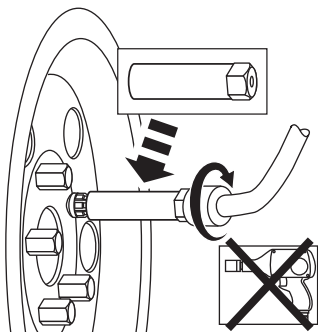

US

Colored SplineDrive sets do not include wheel locks. See complete installation instructions enclosed. For alloy wheels only, not for use on steel wheels.

F

Les jeux SplineDrive en couleur ne comprennent pas de verrous de roue. Voir les instructions d'installation complètes ci-jointes. Pour les roues en alliage seulement. Ne pas utiliser sur les roues en acier.

E

Los juegos de mando estriado de color no incluyen cierres para ruedas. Vea las instrucciones de instalación completas incluidas. Exclusivamente para ruedas de aleación (se excluyen las de acero).

California Residents: Résidents de Californie : Residentes de California: