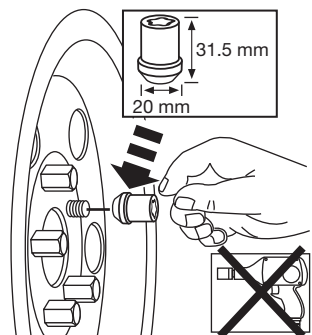

US

Colored SplineDrive sets do not include wheel locks. See complete installation instructions enclosed. For alloy wheels only, not for use on steel wheels.

F

Les jeux SplineDrive en couleur ne comprennent pas de verrous de roue. Voir les instructions d'installation complètes ci-jointes. Pour les roues en alliage seulement. Ne pas utiliser sur les roues en acier.

E

Los juegos de mando estriado de color no incluyen cierres para ruedas. Vea las instrucciones de instalación completas incluidas. Exclusivamente para ruedas de aleación (se excluyen las de acero).

California Residents: Résidents de Californie : Residentes de California: