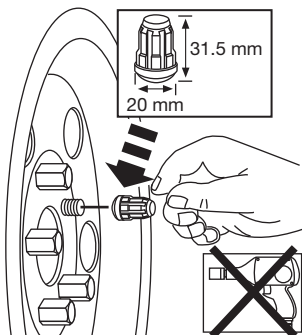

US

Colored SplineDrive sets do not include wheel locks. See complete installation instructions enclosed. For alloy wheels only, not for use on steel wheels.

F

Les jeux SplineDrive en couleur ne comprennent pas de verrous de roue. Voir les instructions d'installation complètes ci-jointes. Pour les roues en alliage seulement. Ne pas utiliser sur les roues en acier.

E

Los juegos de mando estriado de color no incluyen cierres para ruedas. Vea las instrucciones de instalación completas incluidas. Exclusivamente para ruedas de aleación (se excluyen las de acero).

California Residents: Résidents de Californie : Residentes de California: