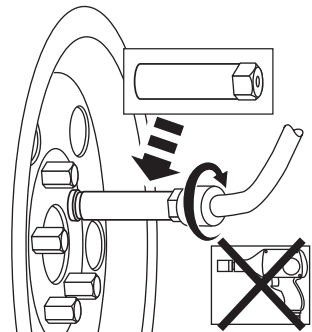

US

Colored SplineDrive sets do not include wheel locks. See complete installation instructions enclosed. For alloy wheels only, not for use on steel wheels.

F

Les jeux SplineDrive en couleur ne comprennent pas de verrous de roue. Voir les instructions d'installation complètes ci-jointes. Pour les roues en alliage seulement. Ne pas utiliser sur les roues en acier.

E

Los juegos de mando estriado de color no incluyen cierres para ruedas. Vea las instrucciones de instalación completas incluidas. Exclusivamente para ruedas de aleación (se excluyen las de acero).

California Residents: Résidents de Californie : Residentes de California: