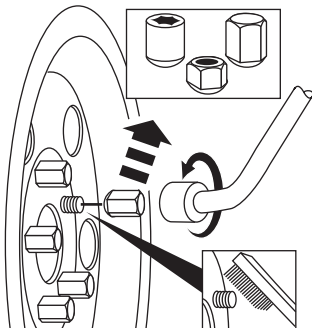

US

Colored SplineDrive sets do not include wheel locks. See complete installation instructions enclosed. For alloy wheels only, not for use on steel wheels.

F

Les jeux SplineDrive en couleur ne comprennent pas de verrous de roue. Voir les instructions d'installation complètes ci-jointes. Pour les roues en alliage seulement. Ne pas utiliser sur les roues en acier.

E

Los juegos de mando estriado de color no incluyen cierres para ruedas. Vea las instrucciones de instalación completas incluidas. Exclusivamente para ruedas de aleación (se excluyen las de acero).

California Residents: Résidents de Californie : Residentes de California: